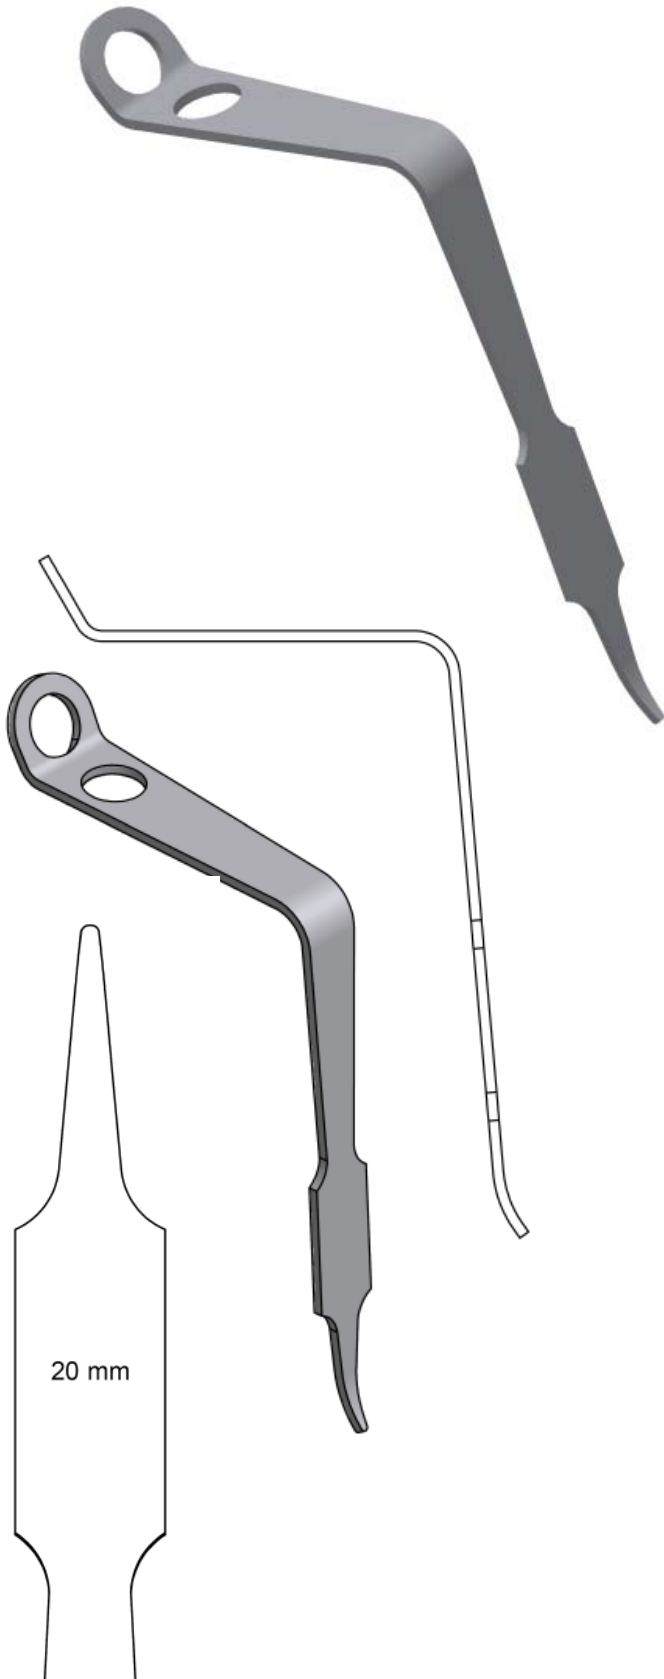

SEPARADORES HOHMANN CADERA

**SH100 - SEPARADOR HOHMANN
PUNTA FINA**

**SH108 - SEPARADOR HOHMANN
PUNTA ANCHA**

SH104 - SEPARADOR HOHMANN PUNTA MEDIA

SEPARADORES HOHMANN CADERA

SH112 - SEPARADOR HOHMANN ESTRECHO

SH116 - SEPARADOR HOHMANN ANCHO

SEPARADORES HOHMANN INVERSOS

SHI108

SHI107

SHI106

12 mm

24 mm

SHI108

SHI107

SHI106

SEPARADOR MEDIAL

SMR112 - SEPARADOR MEDIAL DEL DR. RIBAS

SEPARADORES HOHMANN

ST150 - SEPARADOR LIGAMENTO COLATERAL

POSIBILIDAD DE UTILIZAR TANTO
VELCRO COMO PESAS

ST100 - SEPARADOR TIBIAL COBRA

SH120 - SEPARADOR HOHMANN CURVADO

ST120 - SEPARADOR EN FORMA DE "S"