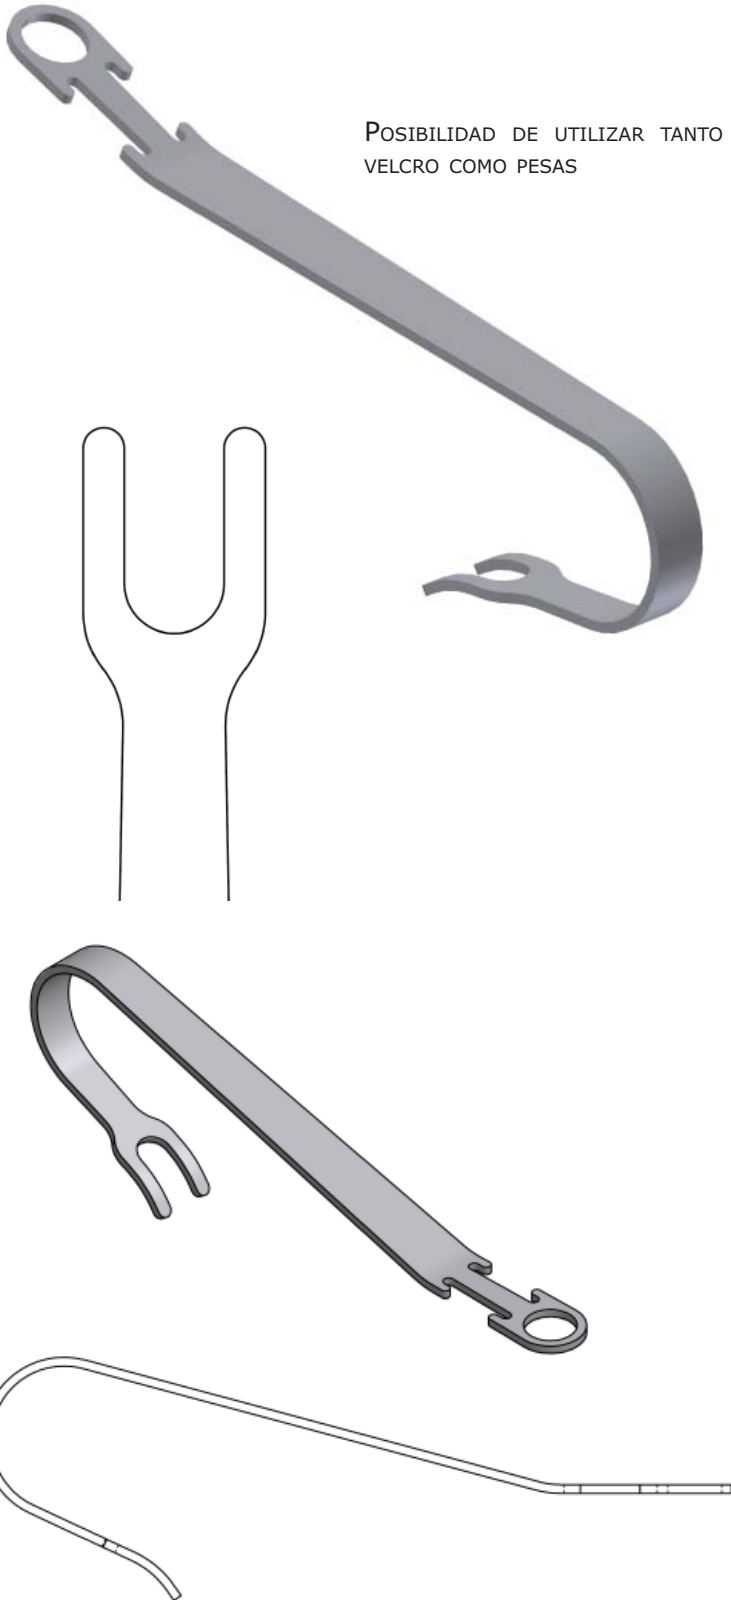

SEPARADORES HOHMANN CADERA

**SH100 - SEPARADOR HOHMANN
PUNTA FINA**

**SH108 - SEPARADOR HOHMANN
PUNTA ANCHA**

SH104 - SEPARADOR HOHMANN PUNTA MEDIA

SEPARADORES HOHMANN CADERA

SH112 - SEPARADOR HOHMANN ESTRECHO

SH116 - SEPARADOR HOHMANN ANCHO

SEPARADORES HOHMANN INVERSOS

SHI108

SHI107

SHI106

12 mm

24 mm

SHI108

SHI107

SHI106

SEPARADOR MEDIAL

SMR112 - SEPARADOR MEDIAL DEL DR. RIBAS

SEPARADORES HOHMANN

ST150 - SEPARADOR LIGAMENTO COLATERAL

POSIBILIDAD DE UTILIZAR TANTO
VELCRO COMO PESAS

ST100 - SEPARADOR TIBIAL COBRA

SH120 - SEPARADOR HOHMANN CURVADO

ST120 - SEPARADOR EN FORMA DE "S"