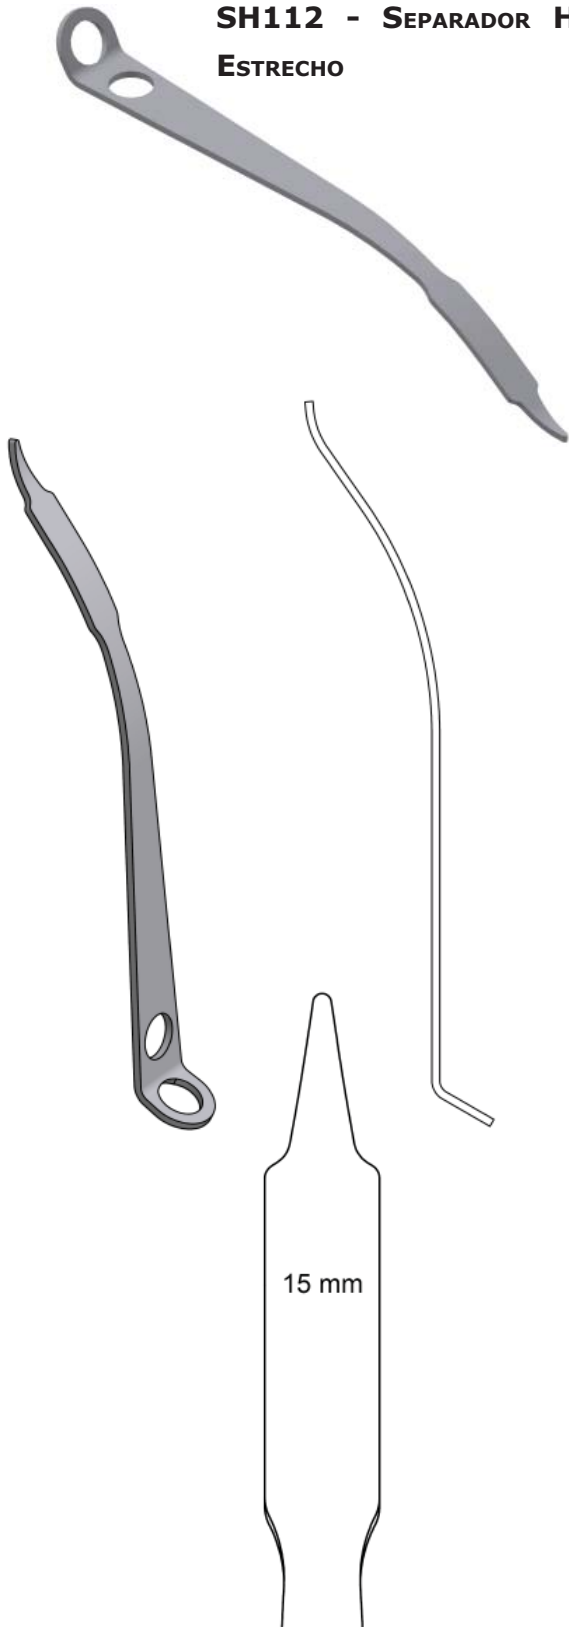

SEPARADORES HOHMANN CADERA

**SH100 - SEPARADOR HOHMANN
PUNTA FINA**

**SH108 - SEPARADOR HOHMANN
PUNTA ANCHA**

SH104 - SEPARADOR HOHMANN PUNTA MEDIA

SEPARADORES HOHMANN CADERA

SH112 - SEPARADOR HOHMANN ESTRECHO

SH116 - SEPARADOR HOHMANN ANCHO

SEPARADORES HOHMANN INVERSOS

SHI108

SHI107

SHI106

12 mm

24 mm

SHI108

SHI107

SHI106

SEPARADOR MEDIAL

SMR112 - SEPARADOR MEDIAL DEL DR. RIBAS

SEPARADORES HOHMANN

ST150 - SEPARADOR LIGAMENTO COLATERAL

POSIBILIDAD DE UTILIZAR TANTO
VELCRO COMO PESAS

ST100 - SEPARADOR TIBIAL COBRA

SH120 - SEPARADOR HOHMANN CURVADO

ST120 - SEPARADOR EN FORMA DE "S"