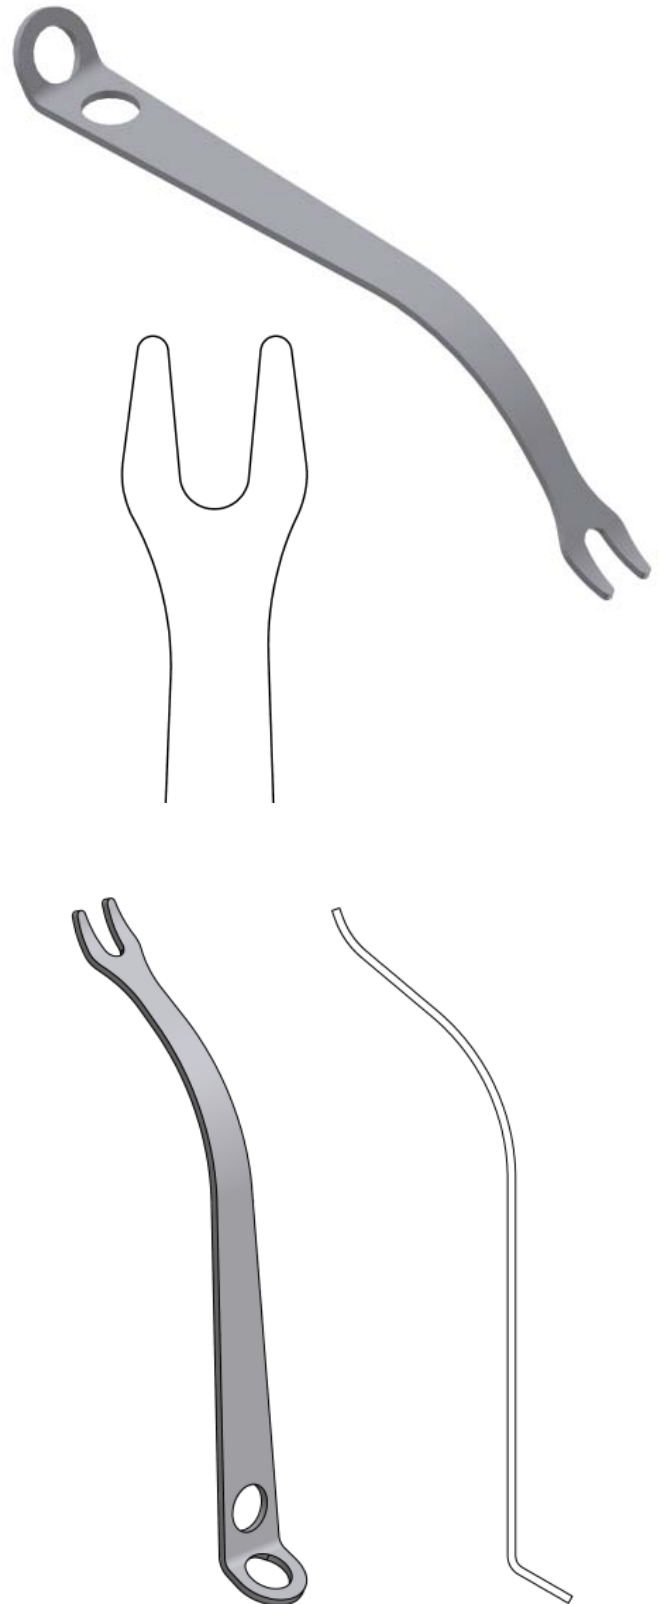

SEPARADORES HOHMANN CADERA

**SH100 - SEPARADOR HOHMANN
PUNTA FINA**

**SH108 - SEPARADOR HOHMANN
PUNTA ANCHA**

SH104 - SEPARADOR HOHMANN PUNTA MEDIA

SEPARADORES HOHMANN CADERA

SH112 - SEPARADOR HOHMANN ESTRECHO

SH116 - SEPARADOR HOHMANN ANCHO

SEPARADORES HOHMANN INVERSOS

SHI108

SHI107

SHI106

12 mm

24 mm

SHI108

SHI107

SHI106

SEPARADOR MEDIAL

SMR112 - SEPARADOR MEDIAL DEL DR. RIBAS

SEPARADORES HOHMANN

ST150 - SEPARADOR LIGAMENTO COLATERAL

POSIBILIDAD DE UTILIZAR TANTO
VELCRO COMO PESAS

ST100 - SEPARADOR TIBIAL COBRA

SH120 - SEPARADOR HOHMANN CURVADO

ST120 - SEPARADOR EN FORMA DE "S"