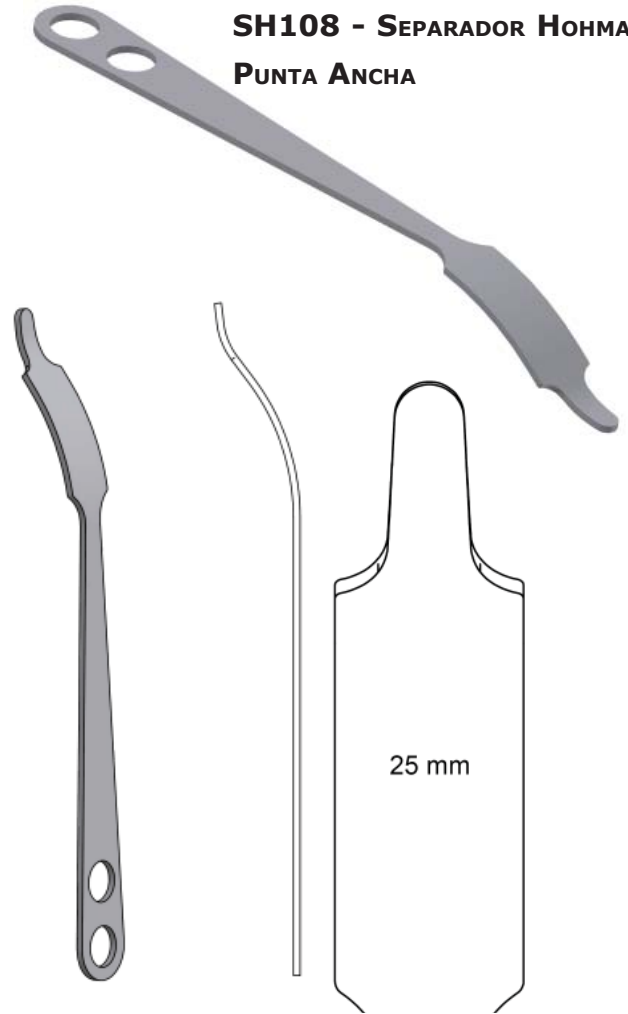

SEPARADORES HOHMANN CADERA

**SH100 - SEPARADOR HOHMANN
PUNTA FINA**

**SH108 - SEPARADOR HOHMANN
PUNTA ANCHA**

SH104 - SEPARADOR HOHMANN PUNTA MEDIA

SEPARADORES HOHMANN CADERA

SH112 - SEPARADOR HOHMANN ESTRECHO

SH116 - SEPARADOR HOHMANN ANCHO

SEPARADORES HOHMANN INVERSOS

SHI108

SHI107

SHI106

12 mm

24 mm

SHI108

SH120 - SEPARADOR HOHMANN CURVADO

ST120 - SEPARADOR EN FORMA DE "S"