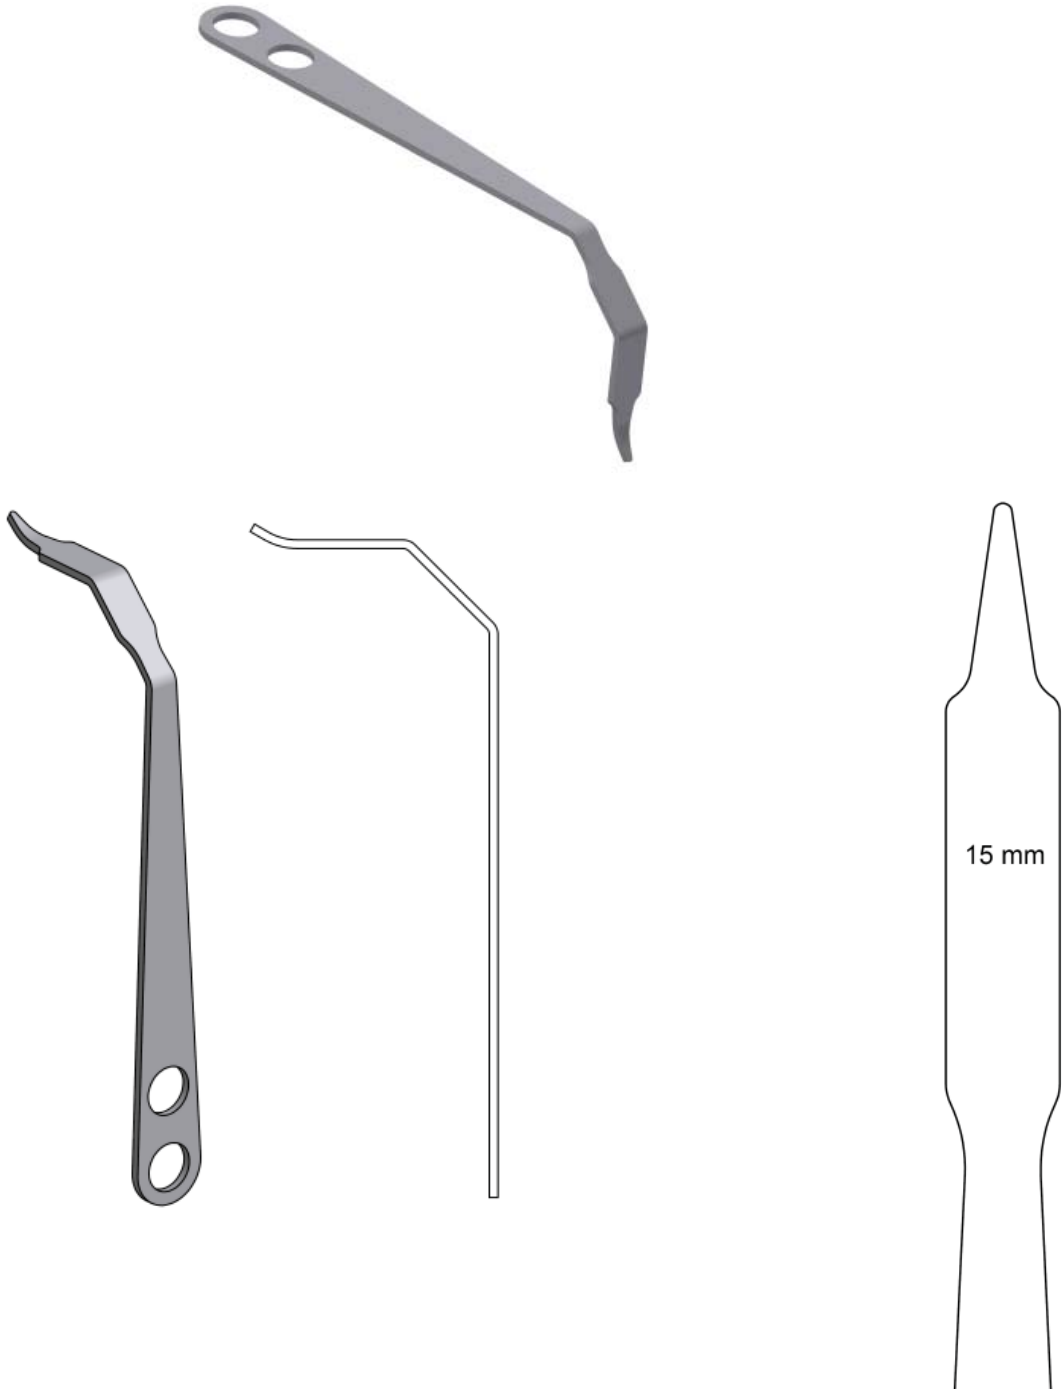

## SEPARADORES HOHMANN CADERA

**SH100 - SEPARADOR HOHMANN  
PUNTA FINA**

**SH108 - SEPARADOR HOHMANN  
PUNTA ANCHA**

**SH104 - SEPARADOR HOHMANN PUNTA MEDIA**

## SEPARADORES HOHMANN CADERA

**SH112 - SEPARADOR HOHMANN ESTRECHO**

**SH116 - SEPARADOR HOHMANN ANCHO**

## SEPARADORES HOHMANN INVERSOS

**SHI108**

**SHI107**

**SHI106**

12 mm

24 mm

**SHI108**

**SHI107**

## SEPARADORES HOHMANN