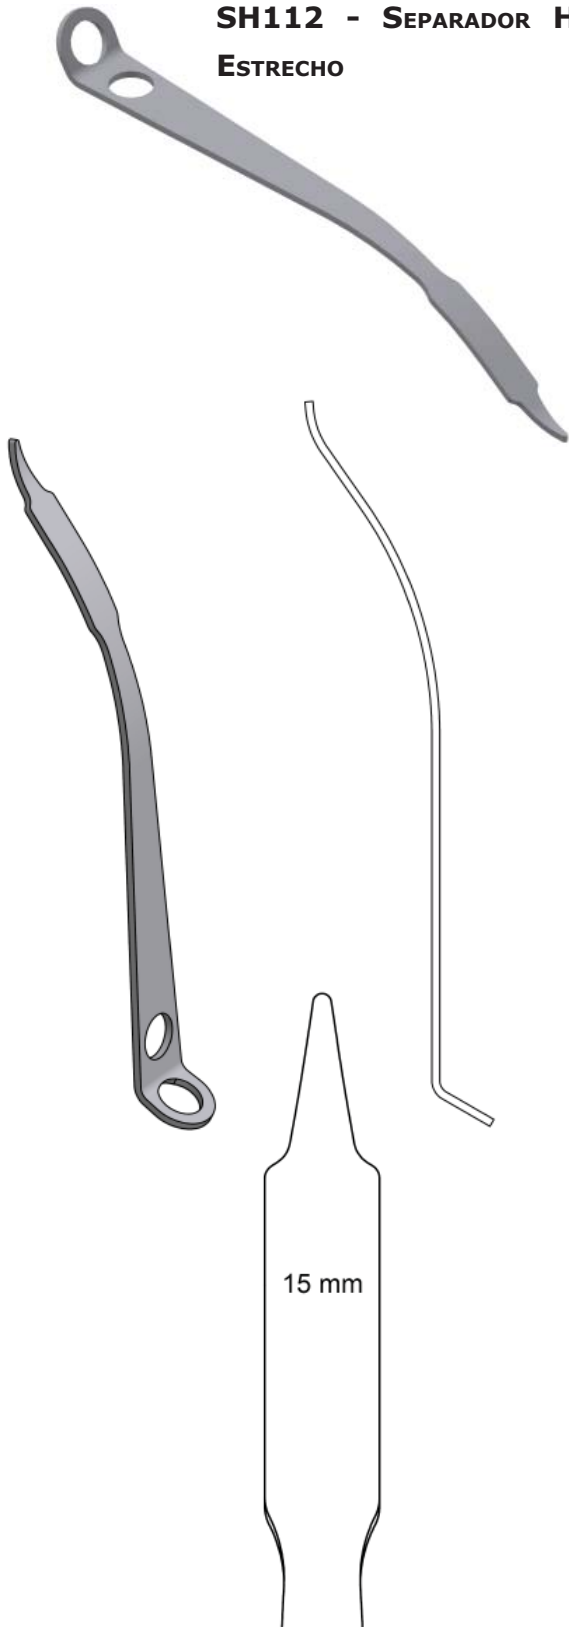

## SEPARADORES HOHMANN CADERA

**SH100 - SEPARADOR HOHMANN  
PUNTA FINA**

**SH108 - SEPARADOR HOHMANN  
PUNTA ANCHA**

**SH104 - SEPARADOR HOHMANN PUNTA MEDIA**

## SEPARADORES HOHMANN CADERA

**SH112 - SEPARADOR HOHMANN ESTRECHO**

**SH116 - SEPARADOR HOHMANN ANCHO**

## SEPARADORES HOHMANN INVERSOS

**SHI108**

**SHI107**

**SHI106**

12 mm

24 mm

**SHI108**

**SHI107**

## SEPARADORES HOHMANN