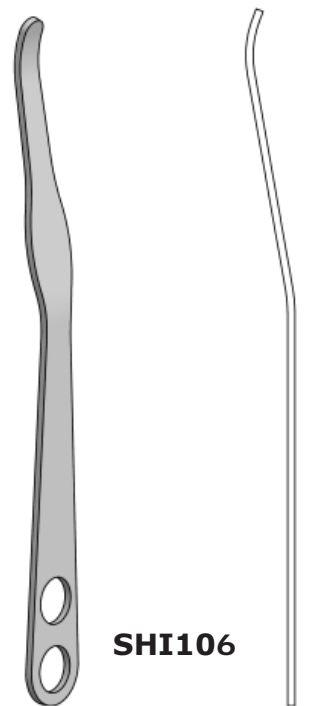

SEPARADORES HOHMANN CADERA

**SH100 - SEPARADOR HOHMANN
PUNTA FINA**

**SH108 - SEPARADOR HOHMANN
PUNTA ANCHA**

SH104 - SEPARADOR HOHMANN PUNTA MEDIA

SEPARADORES HOHMANN CADERA

SH112 - SEPARADOR HOHMANN ESTRECHO

SH116 - SEPARADOR HOHMANN ANCHO

SEPARADORES HOHMANN INVERSOS

SHI108

SHI107

SHI106

12 mm

24 mm

SHI108

SHI107

SHI106

SEPARADOR MEDIAL

SMR112 - SEPARADOR MEDIAL DEL DR. RIBAS

SEPARADORES HOHMANN

ST150 - SEPARADOR LIGAMENTO COLATERAL

POSIBILIDAD DE UTILIZAR TANTO
VELCRO COMO PESAS

ST100 - SEPARADOR TIBIAL COBRA

SH120 - SEPARADOR HOHMANN CURVADO

ST120 - SEPARADOR EN FORMA DE "S"