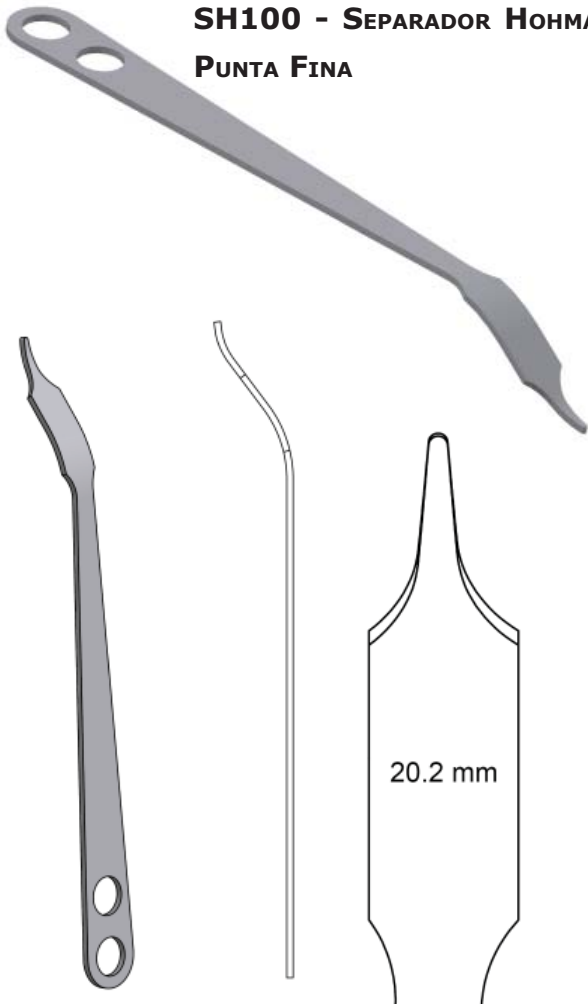

## SEPARADORES HOHMANN CADERA

**SH100 - SEPARADOR HOHMANN  
PUNTA FINA**

**SH108 - SEPARADOR HOHMANN  
PUNTA ANCHA**

**SH104 - SEPARADOR HOHMANN PUNTA MEDIA**

## SEPARADORES HOHMANN CADERA

**SH112 - SEPARADOR HOHMANN ESTRECHO**

**SH116 - SEPARADOR HOHMANN ANCHO**

## SEPARADORES HOHMANN INVERSOS

**SHI108**

**SHI107**

**SHI106**

12 mm

24 mm

**SHI108**

**SHI107**

## SEPARADORES HOHMANN