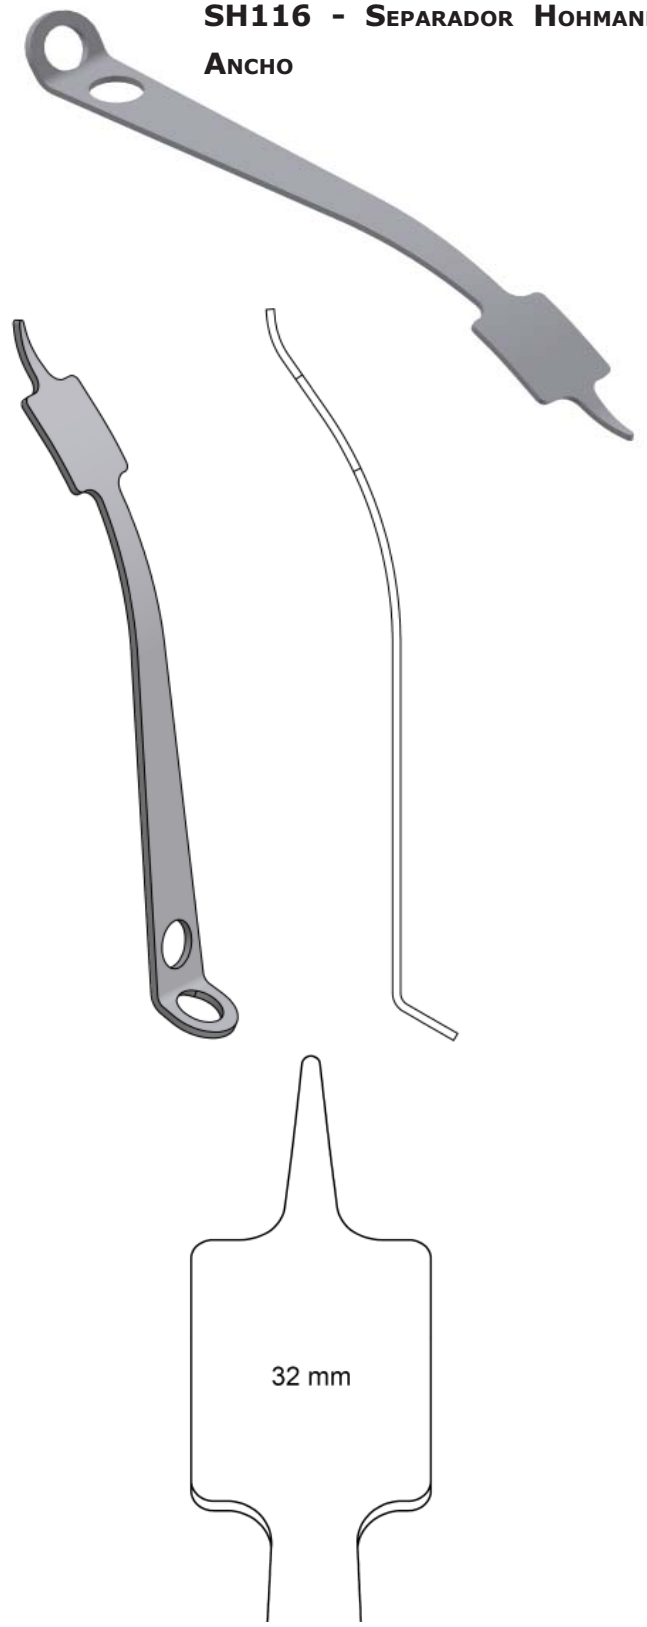

SEPARADORES HOHMANN CADERA

**SH100 - SEPARADOR HOHMANN
PUNTA FINA**

**SH108 - SEPARADOR HOHMANN
PUNTA ANCHA**

SH104 - SEPARADOR HOHMANN PUNTA MEDIA

SEPARADORES HOHMANN CADERA

SH112 - SEPARADOR HOHMANN ESTRECHO

SH116 - SEPARADOR HOHMANN ANCHO

SEPARADORES HOHMANN INVERSOS

SHI108

SHI107

SHI106

12 mm

24 mm

SHI108

SHI107

SHI106

SEPARADOR MEDIAL

SMR112 - SEPARADOR MEDIAL DEL DR. RIBAS

SEPARADORES HOHMANN

ST150 - SEPARADOR LIGAMENTO COLATERAL

POSIBILIDAD DE UTILIZAR TANTO
VELCRO COMO PESAS

ST100 - SEPARADOR TIBIAL COBRA

SH120 - SEPARADOR HOHMANN CURVADO

ST120 - SEPARADOR EN FORMA DE "S"