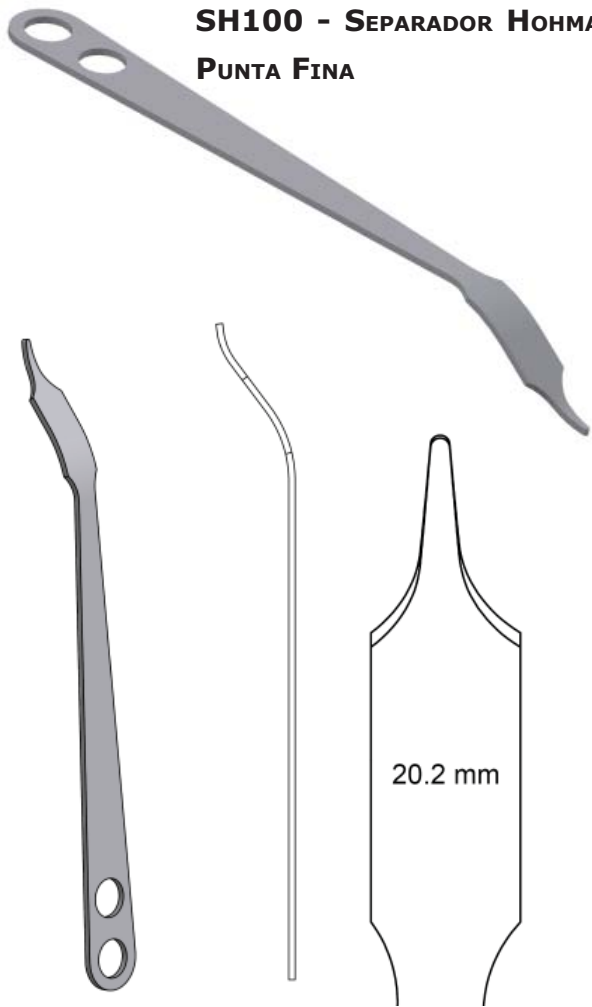

SEPARADORES HOHMANN CADERA

**SH100 - SEPARADOR HOHMANN
PUNTA FINA**

**SH108 - SEPARADOR HOHMANN
PUNTA ANCHA**

SH104 - SEPARADOR HOHMANN PUNTA MEDIA

SEPARADORES HOHMANN CADERA

SH112 - SEPARADOR HOHMANN ESTRECHO

SH116 - SEPARADOR HOHMANN ANCHO

SEPARADORES HOHMANN INVERSOS

SHI108

SHI107

SHI106

12 mm

24 mm

SHI108

SHI107

SHI106

SEPARADOR MEDIAL

SMR112 - SEPARADOR MEDIAL DEL DR. RIBAS

SEPARADORES HOHMANN

ST150 - SEPARADOR LIGAMENTO COLATERAL

POSIBILIDAD DE UTILIZAR TANTO
VELCRO COMO PESAS

ST100 - SEPARADOR TIBIAL COBRA

SH120 - SEPARADOR HOHMANN CURVADO

ST120 - SEPARADOR EN FORMA DE "S"