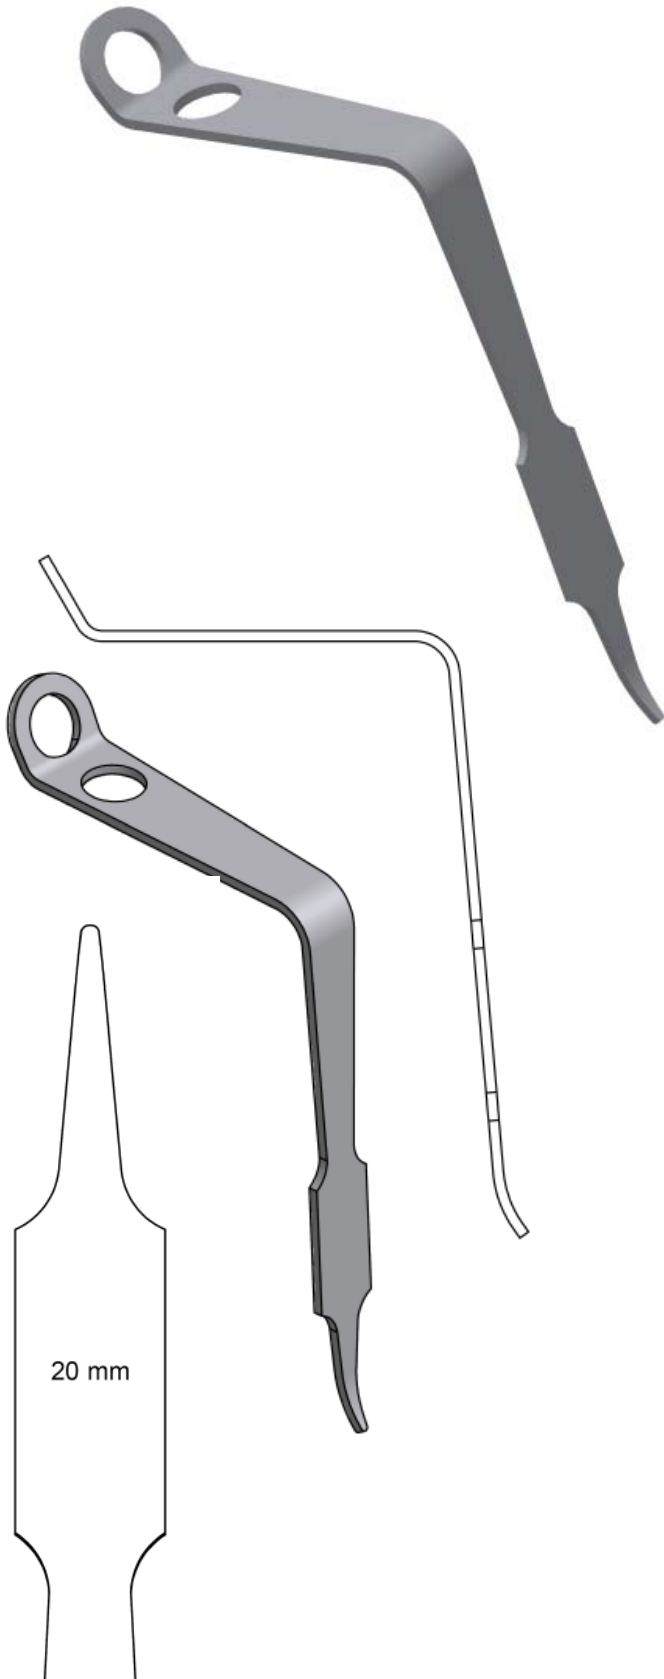

SH120 - SEPARADOR HOHMANN CURVADO