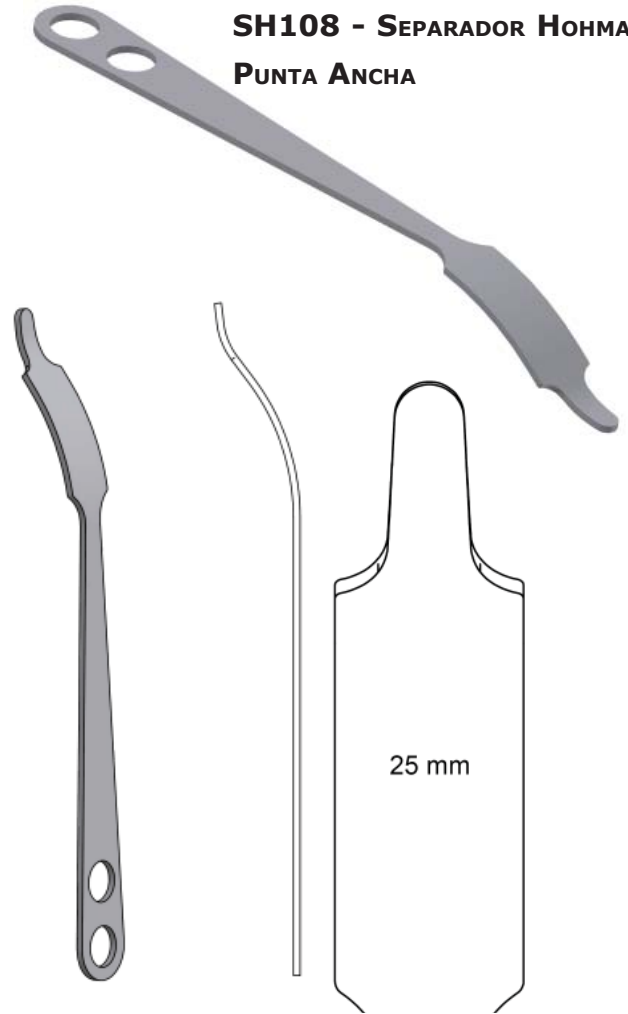

## SEPARADORES HOHMANN CADERA

**SH100 - SEPARADOR HOHMANN  
PUNTA FINA**

**SH108 - SEPARADOR HOHMANN  
PUNTA ANCHA**

**SH104 - SEPARADOR HOHMANN PUNTA MEDIA**

## SEPARADORES HOHMANN CADERA

**SH112 - SEPARADOR HOHMANN ESTRECHO**

**SH116 - SEPARADOR HOHMANN ANCHO**

## SEPARADORES HOHMANN INVERSOS

**SHI108**

**SHI107**

**SHI106**

12 mm

24 mm

**SHI108**

**SHI107**