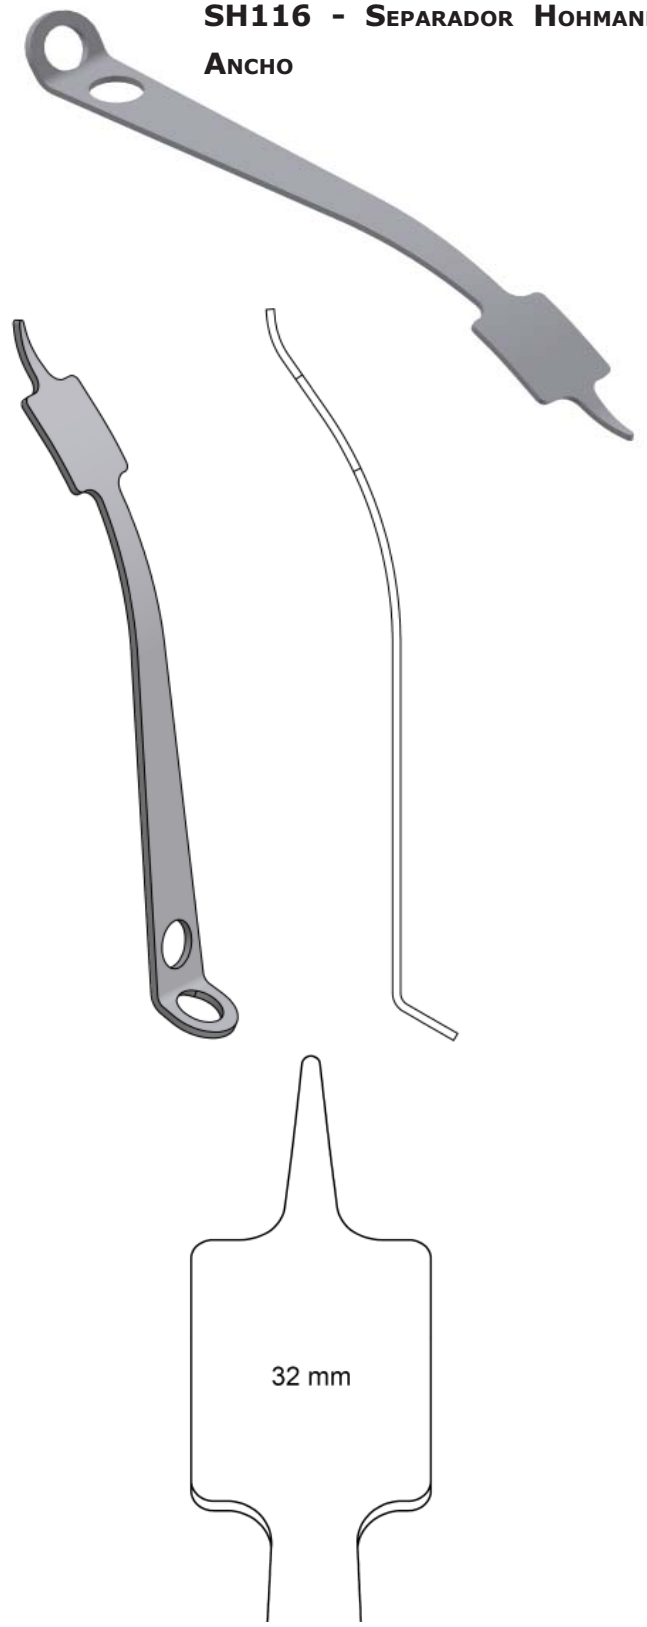

## SEPARADORES HOHMANN CADERA

**SH100 - SEPARADOR HOHMANN  
PUNTA FINA**

**SH108 - SEPARADOR HOHMANN  
PUNTA ANCHA**

**SH104 - SEPARADOR HOHMANN PUNTA MEDIA**

## SEPARADORES HOHMANN CADERA

**SH112 - SEPARADOR HOHMANN ESTRECHO**

**SH116 - SEPARADOR HOHMANN ANCHO**

## SEPARADORES HOHMANN INVERSOS

**SHI108**

**SHI107**

**SHI106**

12 mm

24 mm

**SHI108**

**SHI107**

## SEPARADORES HOHMANN